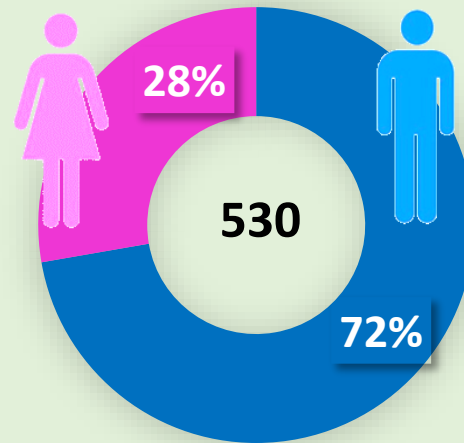

Resultados de los Foros de Consulta y Participación Ciudadana 2015

Región VIII. Tierra Caliente

202,883
Habitantes

7
Municipios

Municipios de la región:

Carácuaro, Huetamo, Madero, Nocupétaro, San Lucas, Tacámbaro, Turicato

Demandas por municipio

Participación por sexo

Participación por grupo de edad

Representatividad

Participación por sector

Participación por prioridad

www.iplaem.michoacán.gob.mx

iplaem.contacto@gmail.com