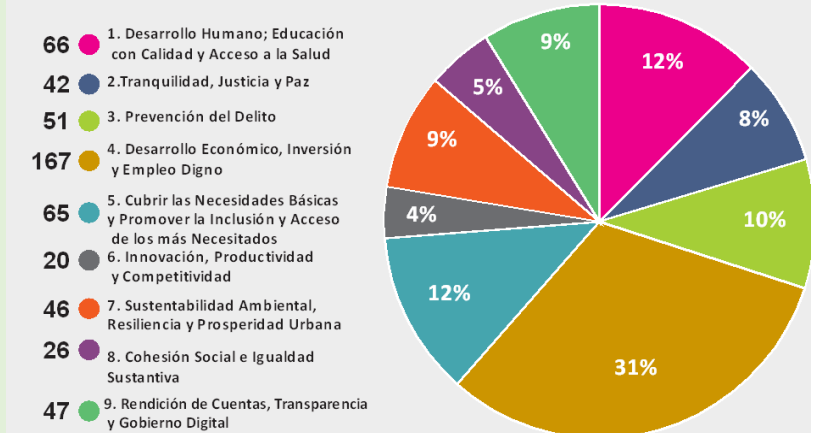

Resultados de los Foros de Consulta y Participación Ciudadana 2015

Región VIII. Tierra Caliente

202,883
Habitantes

7
Municipios

Municipios de la región:

Carácuaro, Huetamo, Madero, Nocupétaro, San Lucas, Tacámbaro, Turicato

Demandas por municipio

Participación por sexo

Participación por grupo de edad

Representatividad

Participación por sector

Participación por prioridad

www.iplaem.michoacán.gob.mx

iplaem.contacto@gmail.com