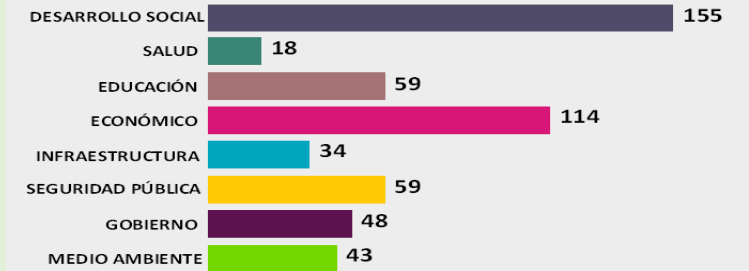

Resultados de los Foros de Consulta y Participación Ciudadana 2015

Región VIII. Tierra Caliente

202,883
Habitantes

7
Municipios

Municipios de la región:

Carácuaro, Huetamo, Madero, Nocupétaro, San Lucas, Tacámbaro, Turicato

Demandas por municipio

Participación por sexo

Participación por grupo de edad

Representatividad

Participación por sector

Participación por prioridad

www.iplaem.michoacán.gob.mx

iplaem.contacto@gmail.com