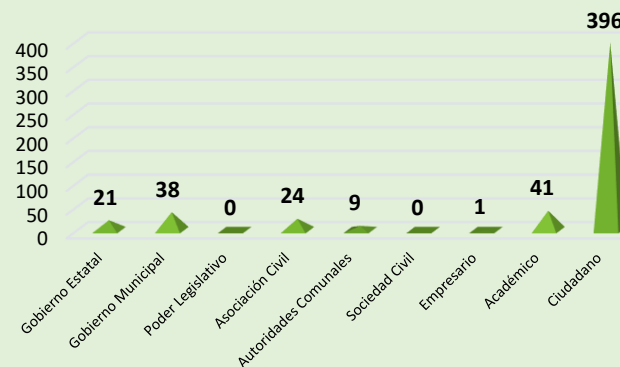

Resultados de los Foros de Consulta y Participación Ciudadana 2015

Región VIII. Tierra Caliente

202,883
Habitantes

7
Municipios

Municipios de la región:

Carácuaro, Huetamo, Madero, Nocupétaro, San Lucas, Tacámbaro, Turicato

Demandas por municipio

Participación por sexo

Participación por grupo de edad

Representatividad

Participación por sector

Participación por prioridad

www.iplaem.michoacán.gob.mx

iplaem.contacto@gmail.com