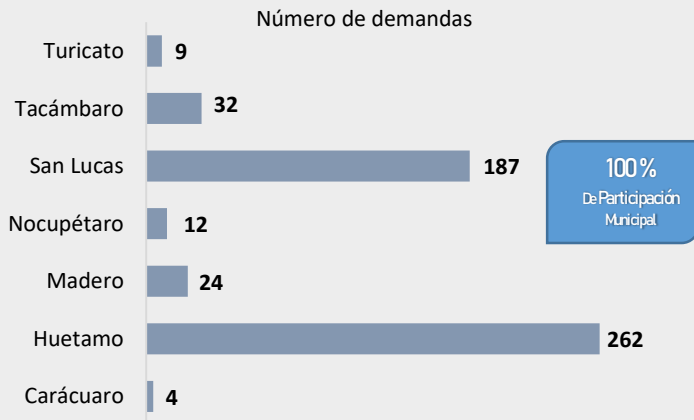

Resultados de los Foros de Consulta y Participación Ciudadana 2015

Región VIII. Tierra Caliente

202,883
Habitantes

7
Municipios

Municipios de la región:

Carácuaro, Huetamo, Madero, Nocupétaro, San Lucas, Tacámbaro, Turicato

Demandas por municipio

Participación por sexo

Participación por grupo de edad

Representatividad

Participación por sector

Participación por prioridad

www.iplaem.michoacán.gob.mx

iplaem.contacto@gmail.com