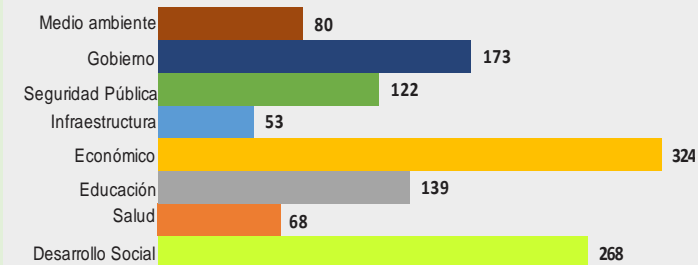

Demandas por municipio

Participación por sexo

Participación por grupo de edad

Representatividad

Participación por sector

Participación por prioridad

www.iplaem.michoacán.gob.mx
iplaem.contacto@gmail.com

Av. Lázaro Cárdenas #1700
Col Chapultepec Sur, C.P. 58260
Morelia, Michoacán, México
Tel. (443) 322-76-00