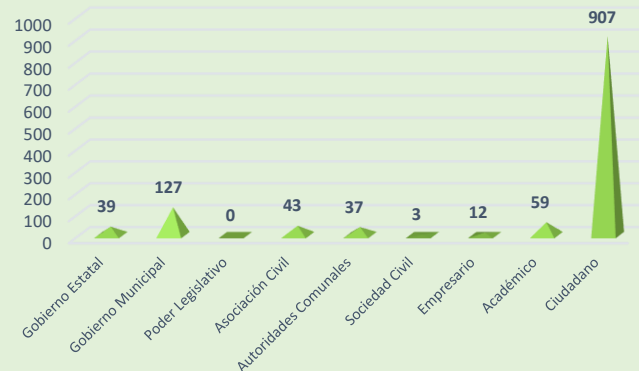

Resultados de los Foros de Consulta y Participación Ciudadana 2015

Región I. Lerma-Chapala

600,279
Habitantes

17
Municipios

Municipios de la región:

Briseñas, Chavinda, Ixtlán, Jacona, Jiquilpan, Marcos Castellanos, Pajacuarán, Purépero, Cojumatlán de Régules, Sahuayo, Tangamandapio, Tangancicuaro, Tlazazalca, Venustiano Carranza, Villamar, Vista Hermosa y Zamora.

Demandas por municipio

Participación por sexo

Participación por grupo de edad

Representatividad

Participación por sector

Participación por prioridad

www.iplaem.michoacán.gob.mx
iplaem.contacto@gmail.com

Av. Lázaro Cárdenas #1700
Col Chapultepec Sur, C.P. 58260
Morelia, Michoacán, México
Tel. (443) 322-76-00