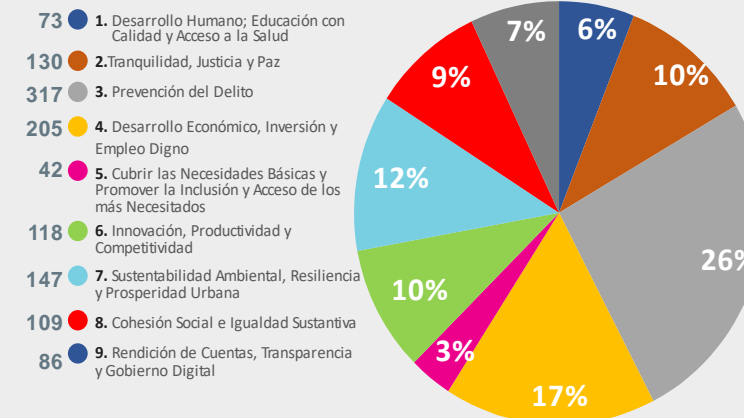

Resultados de los Foros de Consulta y Participación Ciudadana 2015

Región I. Lerma-Chapala

600,279
Habitantes

17
Municipios

Municipios de la región:

Briseñas, Chavinda, Ixtlán, Jacona, Jiquilpan, Marcos Castellanos, Pajacuarán, Purépero, Cojumatlán de Régules, Sahuayo, Tangamandapio, Tangancicuaro, Tlazazalca, Venustiano Carranza, Villamar, Vista Hermosa y Zamora.

Demandas por municipio

Participación por sexo

Participación por grupo de edad

Representatividad

Participación por sector

Participación por prioridad

www.iplaem.michoacán.gob.mx
iplaem.contacto@gmail.com

Av. Lázaro Cárdenas #1700
Col Chapultepec Sur, C.P. 58260
Morelia, Michoacán, México
Tel. (443) 322-76-00