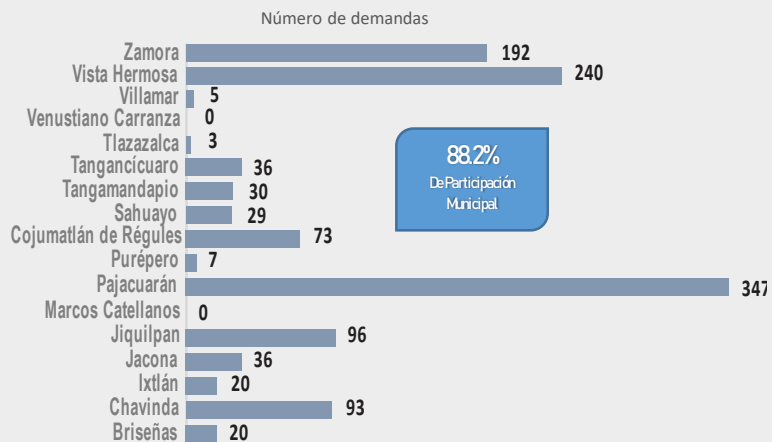

Resultados de los Foros de Consulta y Participación Ciudadana 2015

Región I. Lerma-Chapala

600,279
Habitantes

17
Municipios

Municipios de la región:

Briseñas, Chavinda, Ixtlán, Jacona, Jiquilpan, Marcos Castellanos, Pajacuarán, Purépero, Cojumatlán de Régules, Sahuayo, Tangamandapio, Tangancicuaro, Tlazazalca, Venustiano Carranza, Villamar, Vista Hermosa y Zamora.

Demandas por municipio

Participación por sexo

Participación por grupo de edad

Representatividad

Participación por sector

Participación por prioridad

www.iplaem.michoacán.gob.mx
iplaem.contacto@gmail.com

Av. Lázaro Cárdenas #1700
Col Chapultepec Sur, C.P. 58260
Morelia, Michoacán, México
Tel. (443) 322-76-00