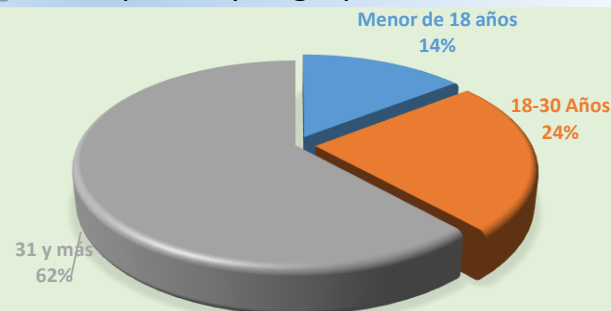

Resultados de los Foros de Consulta y Participación Ciudadana 2015

Región I. Lerma-Chapala

600,279
Habitantes

17
Municipios

Municipios de la región:

Briseñas, Chavinda, Ixtlán, Jacona, Jiquilpan, Marcos Castellanos, Pajacuarán, Purépero, Cojumatlán de Régules, Sahuayo, Tangamandapio, Tangancicuaro, Tlazazalca, Venustiano Carranza, Villamar, Vista Hermosa y Zamora.

Demandas por municipio

Participación por sexo

Participación por grupo de edad

Representatividad

Participación por sector

Participación por prioridad

www.iplaem.michoacán.gob.mx
iplaem.contacto@gmail.com

Av. Lázaro Cárdenas #1700
Col Chapultepec Sur, C.P. 58260
Morelia, Michoacán, México
Tel. (443) 322-76-00