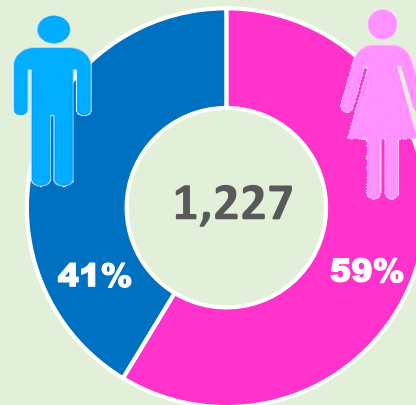

Participación por sexo